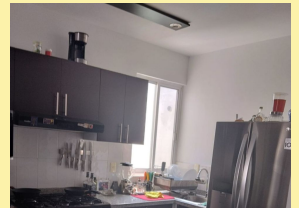

# Departamento en Chapultepec Cuernavaca, Morelos.

Renta: \$15,000  
Pesos mexicanos

Departamento en renta en Chapultepec, Cuernavaca  
Vive en un departamento pensado para la comodidad familiar: 106 m<sup>2</sup> bien distribuidos que incluyen sala-comedor, un estudio funcional y un cuarto de lavado.  
Las dos recámaras se entregan amuebladas, lo que facilita tu mudanza y aporta calidez desde el primer día.

C. 106 M2

CLAVE: B4707

|                   |                       |                    |          |
|-------------------|-----------------------|--------------------|----------|
| Construcción:     | 106.00 m <sup>2</sup> | Edad del inmueble: | 10 años  |
| Sala:             | Sala-comedor          | Recámaras:         | 2        |
| Baños:            | 2                     | Cocina:            | Equipada |
| Gas estacionario: | Si                    | Cisterna:          | Si       |
| Estacionamiento:  | 2 autos               | Jardín:            | Comun    |
| Alberca:          | Comun                 | Estudio:           | Si       |
| Cuarto de lavado: | Si                    |                    |          |