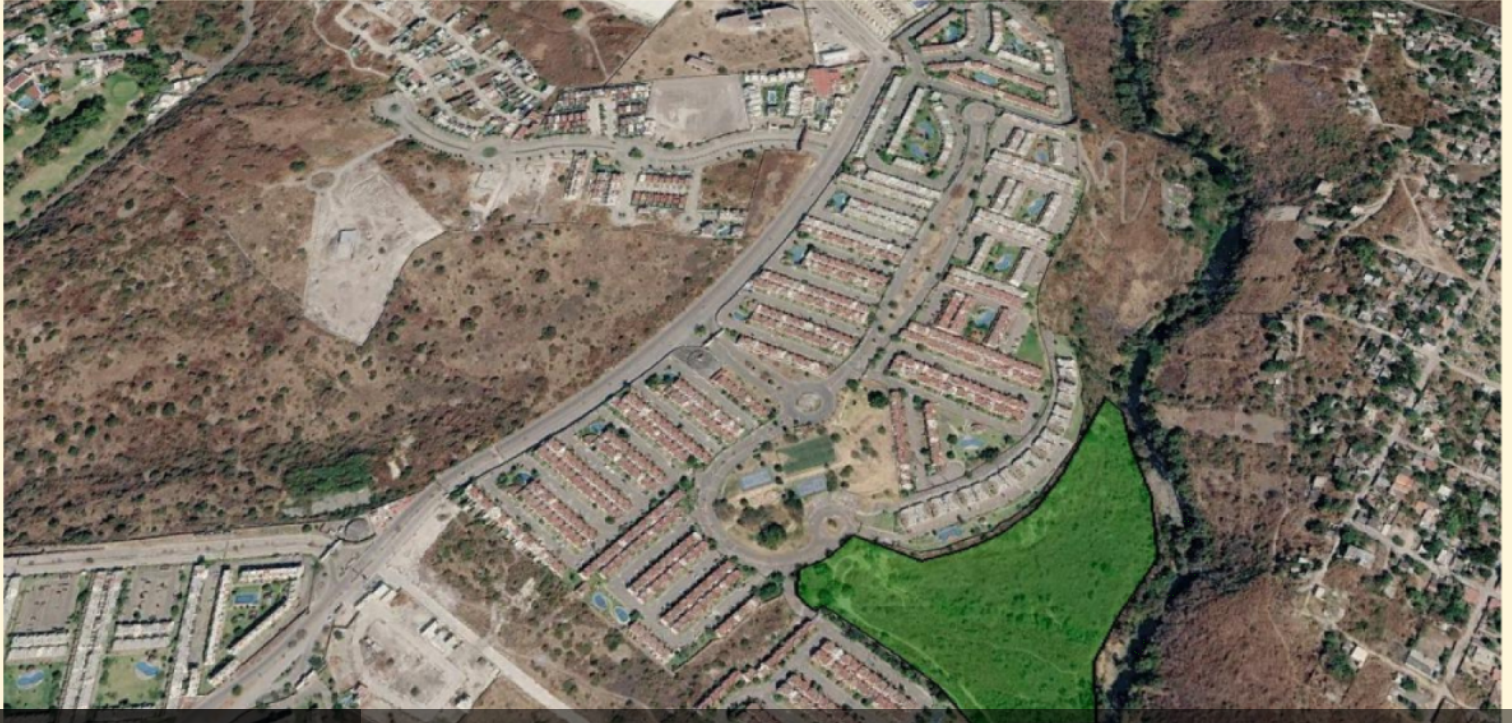

Terreno en Santa Fé

Xochitepec, Morelos.

Venta: \$32,112,000

Pesos mexicanos

Terreno en venta en Santa Fé, Morelos

Oportunidad para desarrollos

Terreno en venta en Santa Fé, Xochitepec, Mor.

Presentamos una superficie de 35,680 m² dividido en 3 lotes de 6,523 m². otro de 5,243 m². Y 23,913 m². que se puede vender juntos o separados en la colonia Santa Fé, Xochitepec. Este predio está disponible en venta y ofrece condiciones adecuadas para proyectos inmobiliarios

Terreno:

35680.00 m²